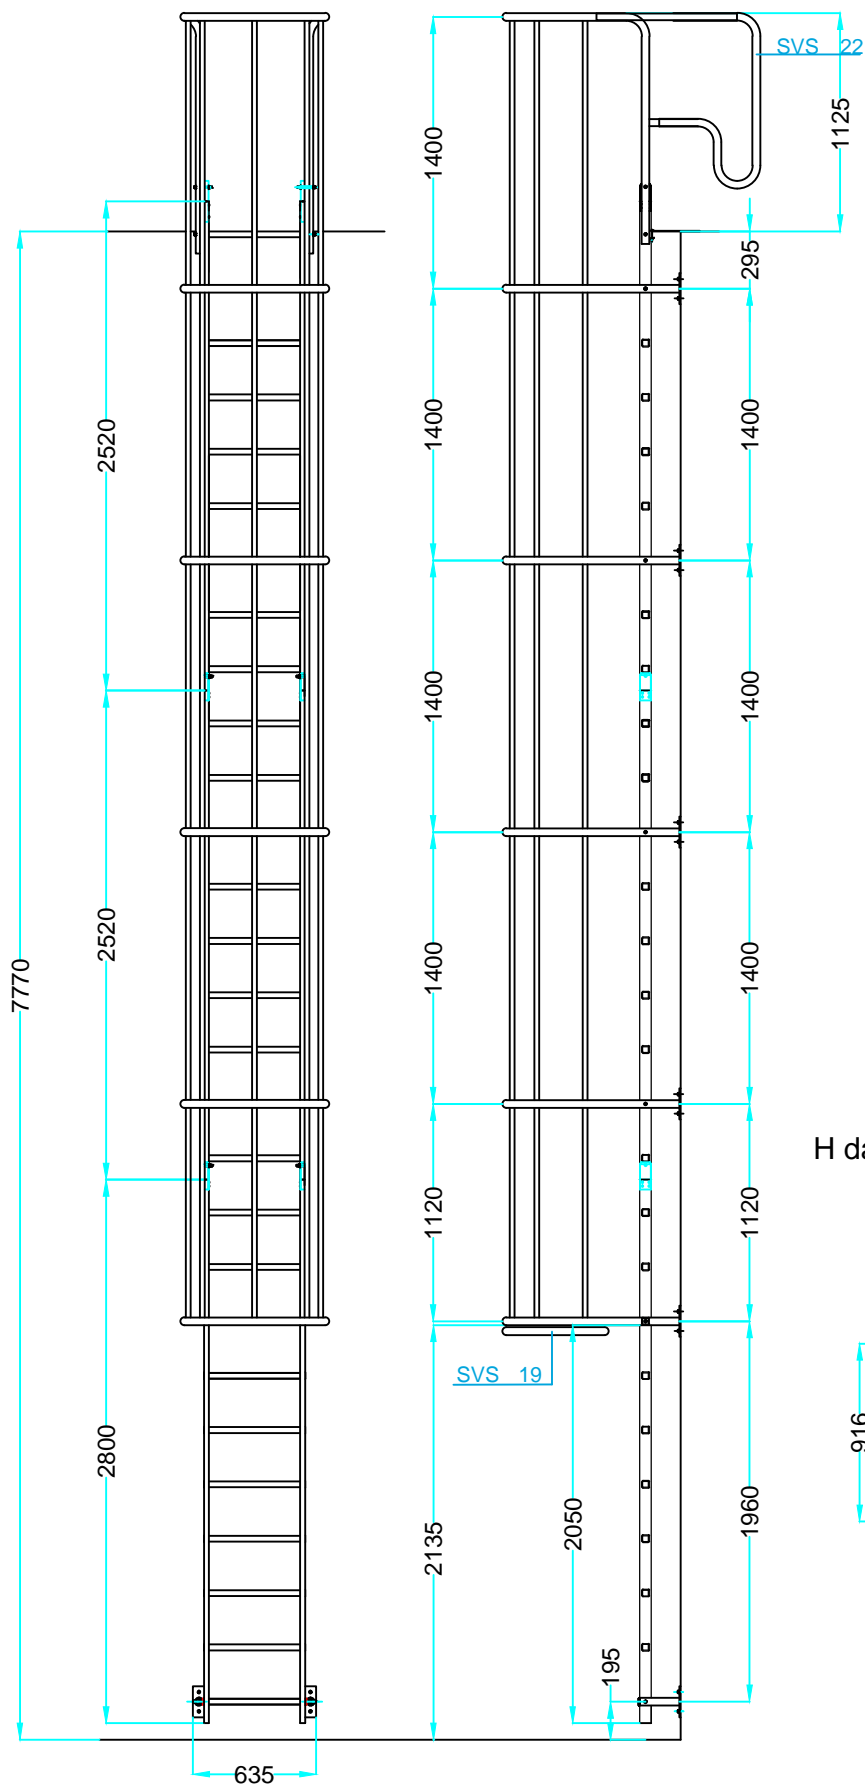

H da 7685 a 7960