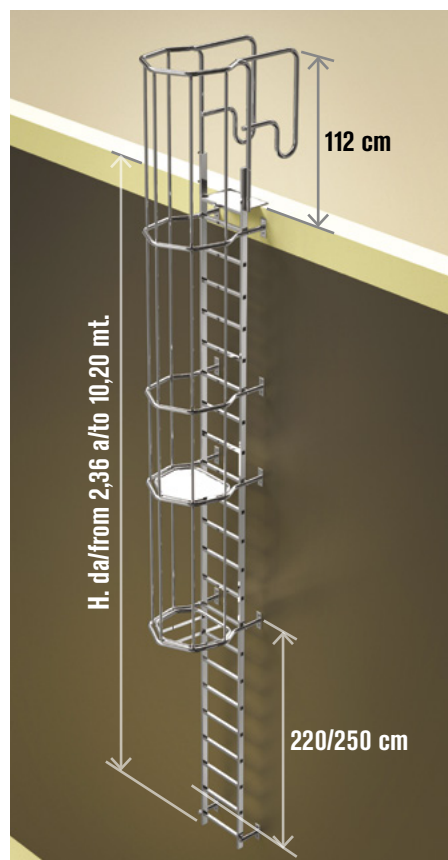

MOD. **SVS.2**

Scala verticale di sicurezza.  
Vertical safety ladder.

EN 14122 D.L. 81

**faraone**  
Industrie spa

certificate

LE IMMAGINI SONO FORNITE AL SOLO SCOPO ILLUSTRATIVO E NON COSTITUISCONO ELEMENTO CONTRATTUALE  
THE IMAGES ARE PROVIDED ONLY FOR ILLUSTRATION PURPOSES AND DO NOT CONSTITUTE A CONTRACTUAL ELEMENT

**SVS CONFIGURATOR**  
[www.faraone.com](http://www.faraone.com)  
**CONFIGURA LA TUA SVS VAI SUL SITO. CONFIGURE YOUR SVS. GO TO THE WEBSITE.**

La botola garantisce sicurezza sia per chi usa la scala, ma anche per evitare intrusioni da parte di persone non autorizzate: sicurezza passiva.

The trapdoor provides a safety exit for operators while preventing access to unauthorized persons: passive safety.

H. da/ from 2,36 alto 10,20 mt.

112 cm

220/250 cm

H da 7685 a 7960

DESCRIZIONE/DESCRIPTION