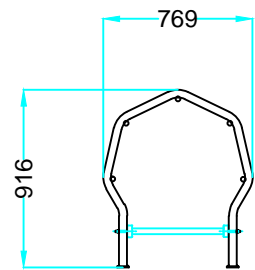

DESCRIZIONE/DESCRIPTION

SVS796

FARAONE
Industrie spa

ORDINE N°

CLIENTE

CODICE DISEGNO

REVISIONE

REV.00

DATA
02/08/2018

DESIGNER
Marina M

NOME FILE:

QUESTO DISEGNO E' DI PROPRIETA' DELLA FARAONE INDUSTRIE: NESSUNA RIPRODUZIONE E' CONSENTITA SENZA LA NOSTRA APPROVAZIONE