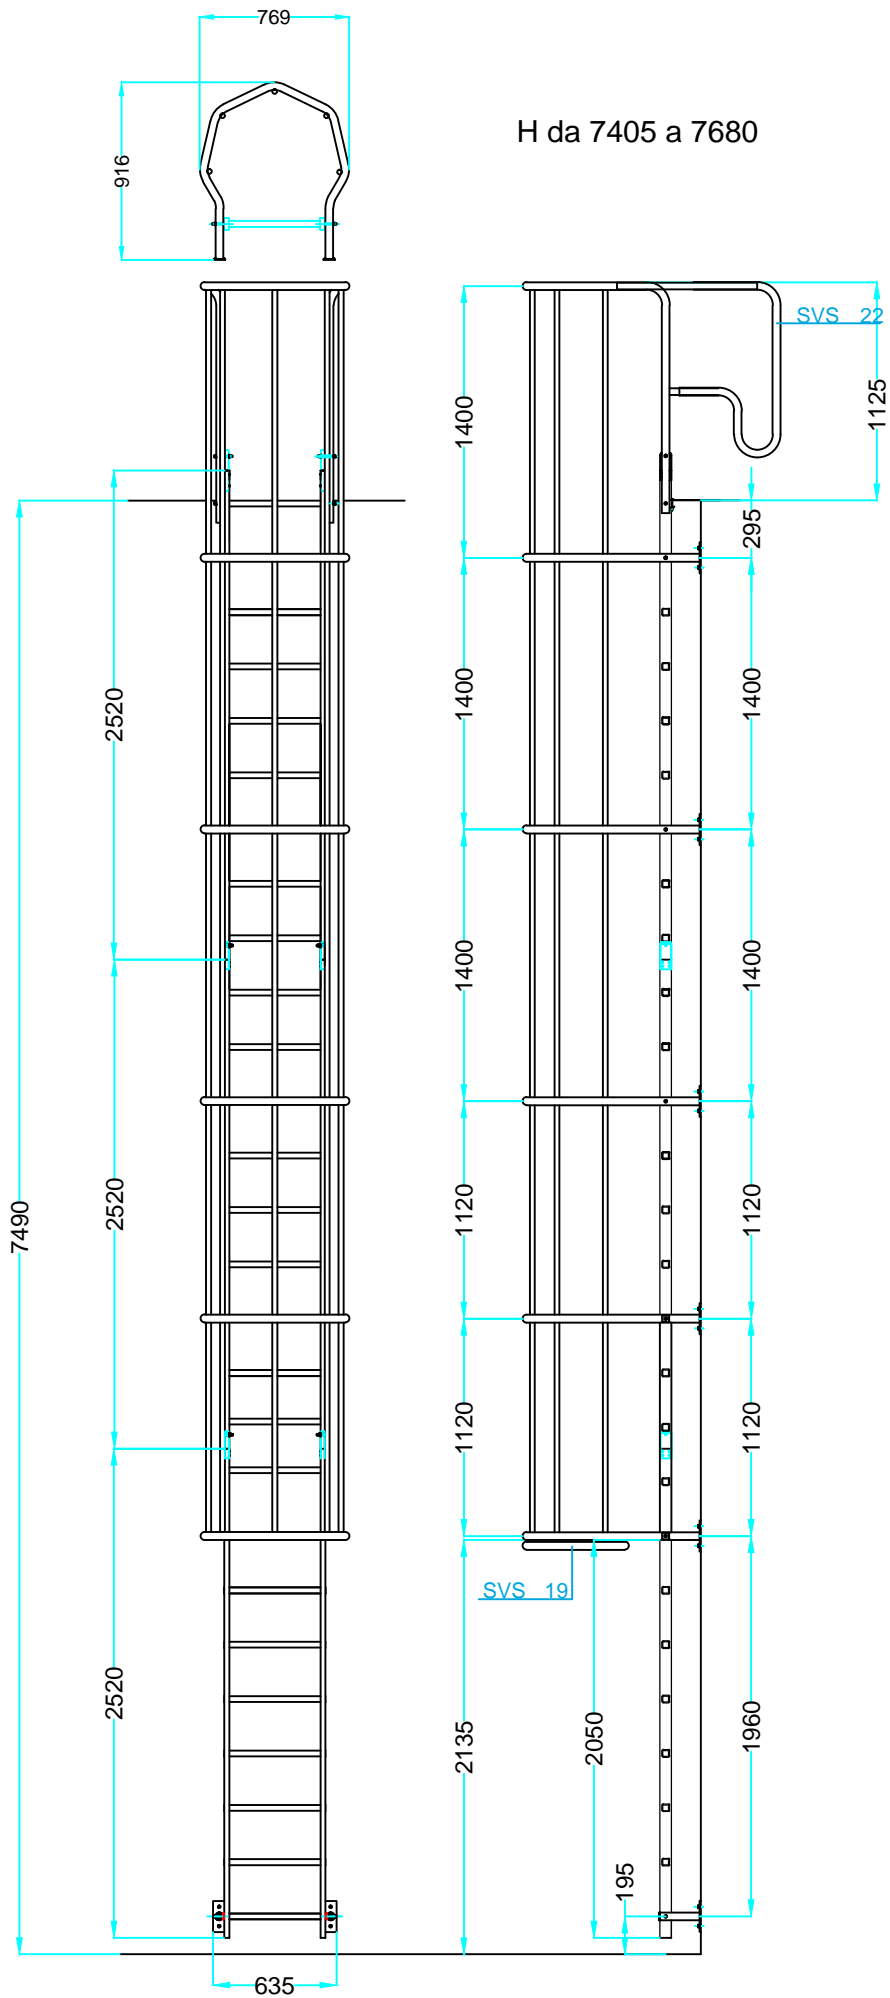

H da 7405 a 7680

DESCRIZIONE/DESCRIPTION

SVS768

FARAONE
Industrie spa

ORDINE N°

CLIENTE

CODICE DISEGNO

REVISIONE

REV.00

NOME FILE:

DATA
02/08/2018

DESIGNER
Marina M

QUESTO DISEGNO E' DI PROPRIETA' DELLA FARAONE INDUSTRIE: NESSUNA RIPRODUZIONE E' CONSENTITA SENZA LA NOSTRA APPROVAZIONE