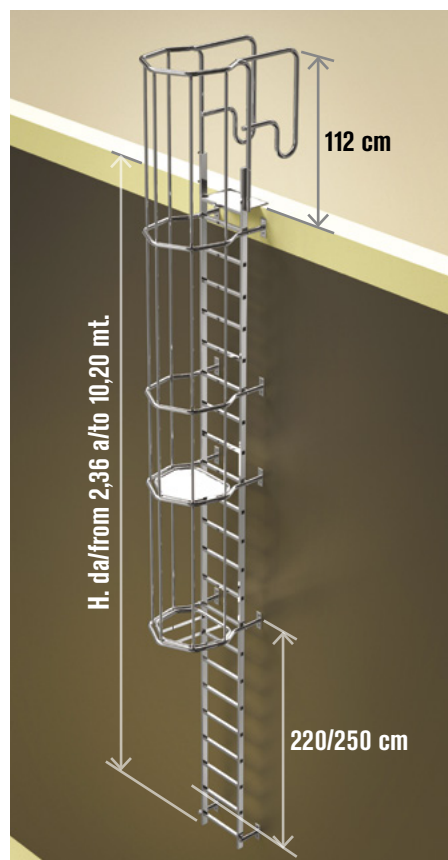

MOD. **SVS.2**

Scala verticale di sicurezza.
Vertical safety ladder.

EN 14122 D.L. 81

Faraone
Industrie spa

certificate

LE IMMAGINI SONO FORNITE AL SOLO SCOPO ILLUSTRATIVO E NON COSTITUISCONO ELEMENTO CONTRATTUALE
THE IMAGES ARE PROVIDED ONLY FOR ILLUSTRATION PURPOSES AND DO NOT CONSTITUTE A CONTRACTUAL ELEMENT

SVS CONFIGURATOR
www.faraone.com
CONFIGURA LA TUA SVS VAI SUL SITO. CONFIGURE YOUR SVS. GO TO THE WEBSITE.

La botola garantisce sicurezza sia per chi usa la scala, ma anche per evitare intrusioni da parte di persone non autorizzate: sicurezza passiva.

The trapdoor provides a safety exit for operators while preventing access to unauthorized persons: passive safety.

H. da/ from 2,36 alto 10,20 mt.

112 cm

220/250 cm

H da 7405 a 7680

DESCRIZIONE/DESCRIPTION