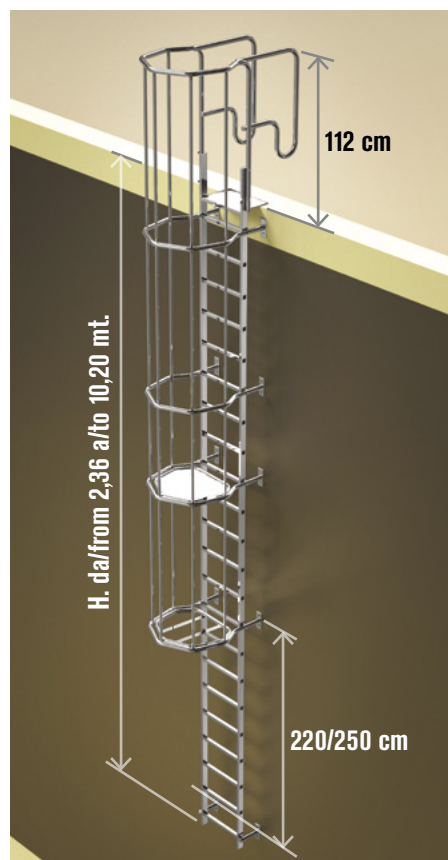

MOD. **SVS.2**

Scala verticale di sicurezza.  
Vertical safety ladder.

EN 14122 D.L. 81

**Faraone**  
Industrie spa

certificate

LE IMMAGINI SONO FORNITE AL SOLO SCOPO ILLUSTRATIVO E NON COSTITUISCONO ELEMENTO CONTRATTUALE  
THE IMAGES ARE PROVIDED ONLY FOR ILLUSTRATION PURPOSES AND DO NOT CONSTITUTE A CONTRACTUAL ELEMENT

**SVS CONFIGURATOR**  
[www.faraone.com](http://www.faraone.com)  
**CONFIGURA LA TUA SVS VAI SUL SITO. CONFIGURE YOUR SVS. GO TO THE WEBSITE.**

La botola garantisce sicurezza sia per chi usa la scala, ma anche per evitare intrusioni da parte di persone non autorizzate: sicurezza passiva.

The trapdoor provides a safety exit for operators while preventing access to unauthorized persons: passive safety.

DESCRIZIONE/DESCRIPTION

**SVS740**

**FARAONE**  
Industrie spa

Via San Giovanni, 20 - C.da Salino-64038 Tortoreto (TE) ITALY  
tel. +39.0861.772223 - fax. +39.0861.772222 www.faraone.com