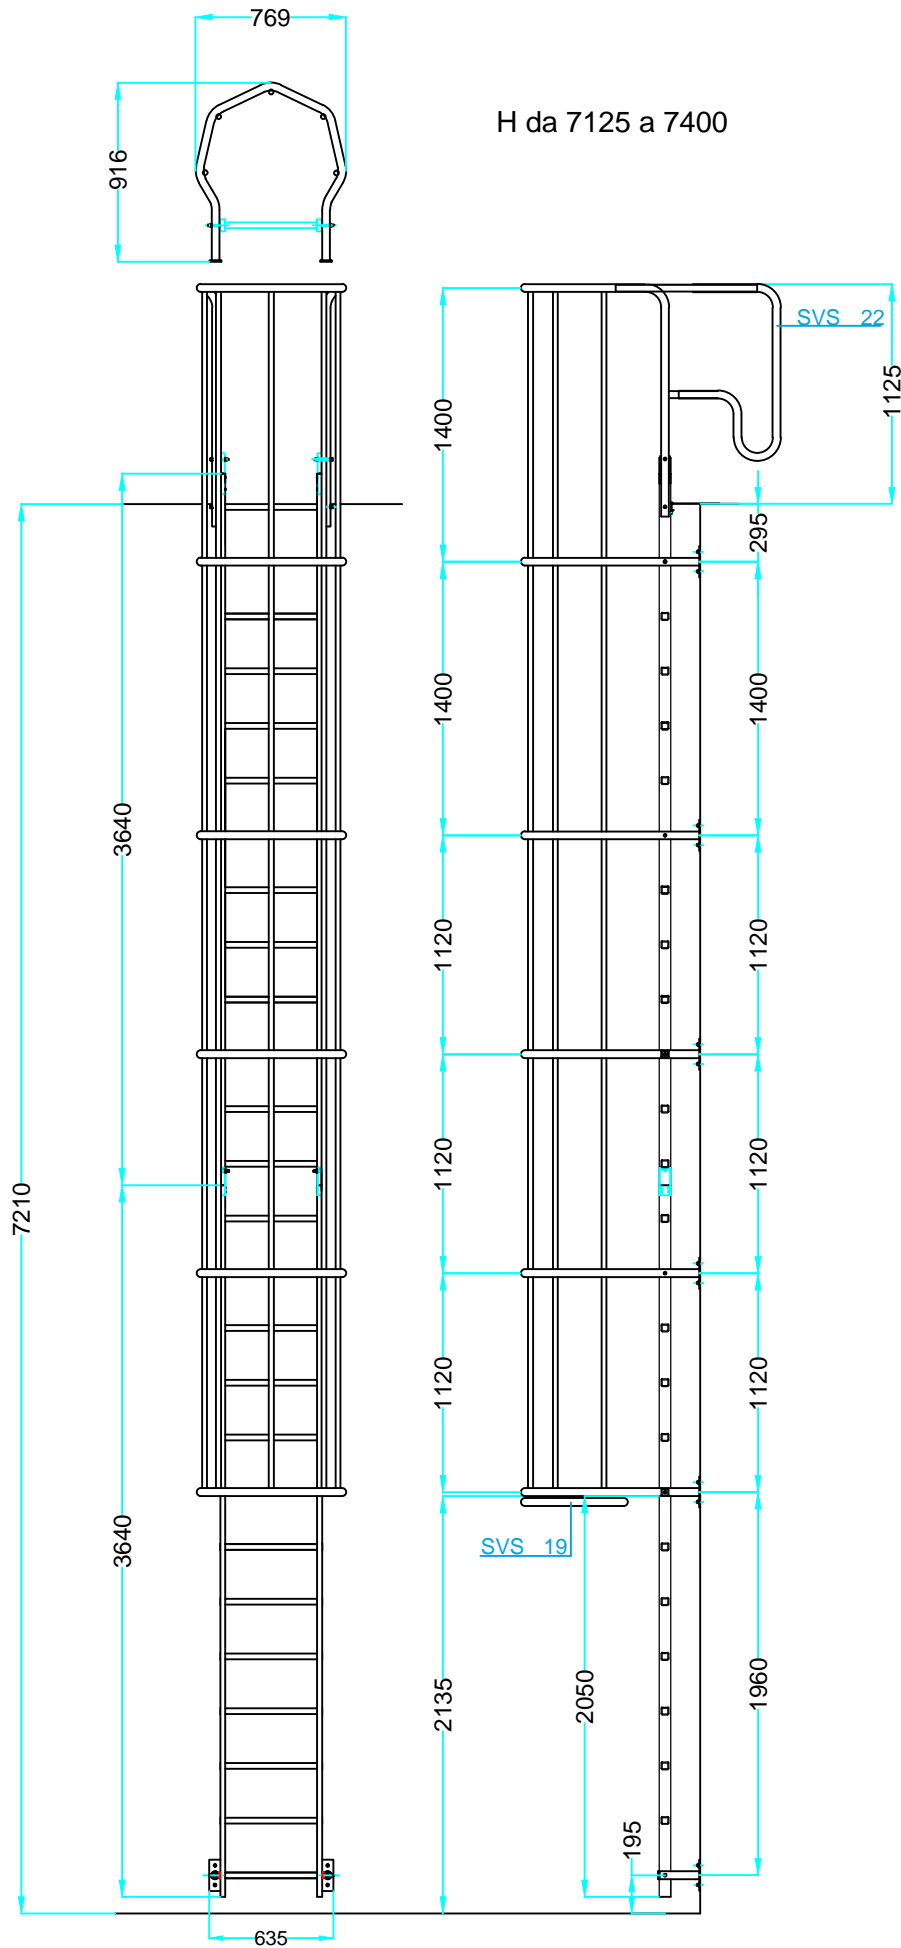

DESCRIZIONE/DESCRIPTION

SVS740

FARAONE
Industrie spa

ORDINE N°

CLIENTE

CODICE DISEGNO

REVISIONE

REV.00

NOME FILE:

DATA
02/08/2018

DESIGNER
Marina M

QUESTO DISEGNO E' DI PROPRIETA' DELLA FARAONE INDUSTRIE: NESSUNA RIPRODUZIONE E' CONSENTITA SENZA LA NOSTRA APPROVAZIONE