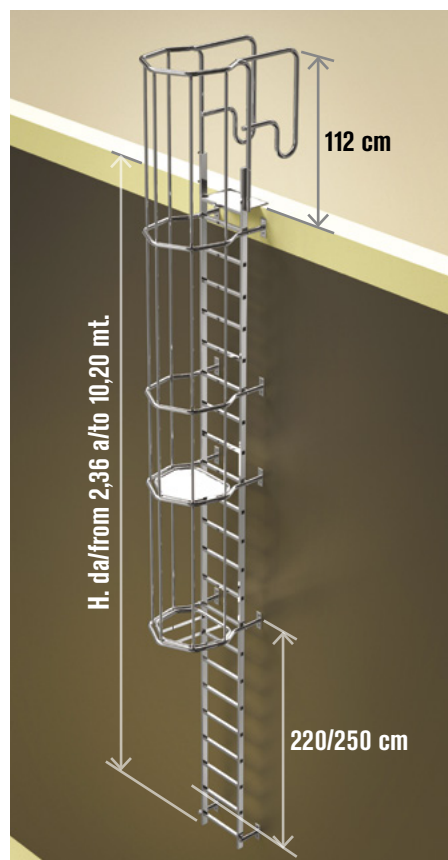

MOD. **SVS.2**

Scala verticale di sicurezza.
Vertical safety ladder.

EN 14122 D.L. 81

Faraone
Industrie spa

certificate

SVS CONFIGURATOR
www.faraone.com
CONFIGURA LA TUA SVS VAI SUL SITO. CONFIGURE YOUR SVS. GO TO THE WEBSITE.

LE IMMAGINI SONO FORNITE AL SOLO SCOPO ILLUSTRATIVO E NON COSTITUISCONO ELEMENTO CONTRATTUALE
THE IMAGES ARE PROVIDED ONLY FOR ILLUSTRATION PURPOSES AND DO NOT CONSTITUTE A CONTRACTUAL ELEMENT

La botola garantisce sicurezza sia per chi usa la scala, ma anche per evitare intrusioni da parte di persone non autorizzate: sicurezza passiva.

The trapdoor provides a safety exit for operators while preventing access to unauthorized persons: passive safety.

H. da/ from 2,36 alto 10,20 mt.

112 cm

220/250 cm

scale verticali / vertical ladders

SCALE PROFESSIONALI . PROFESSIONAL LADDERS