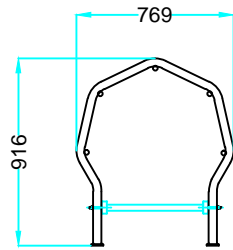

H da 6565 a 6840