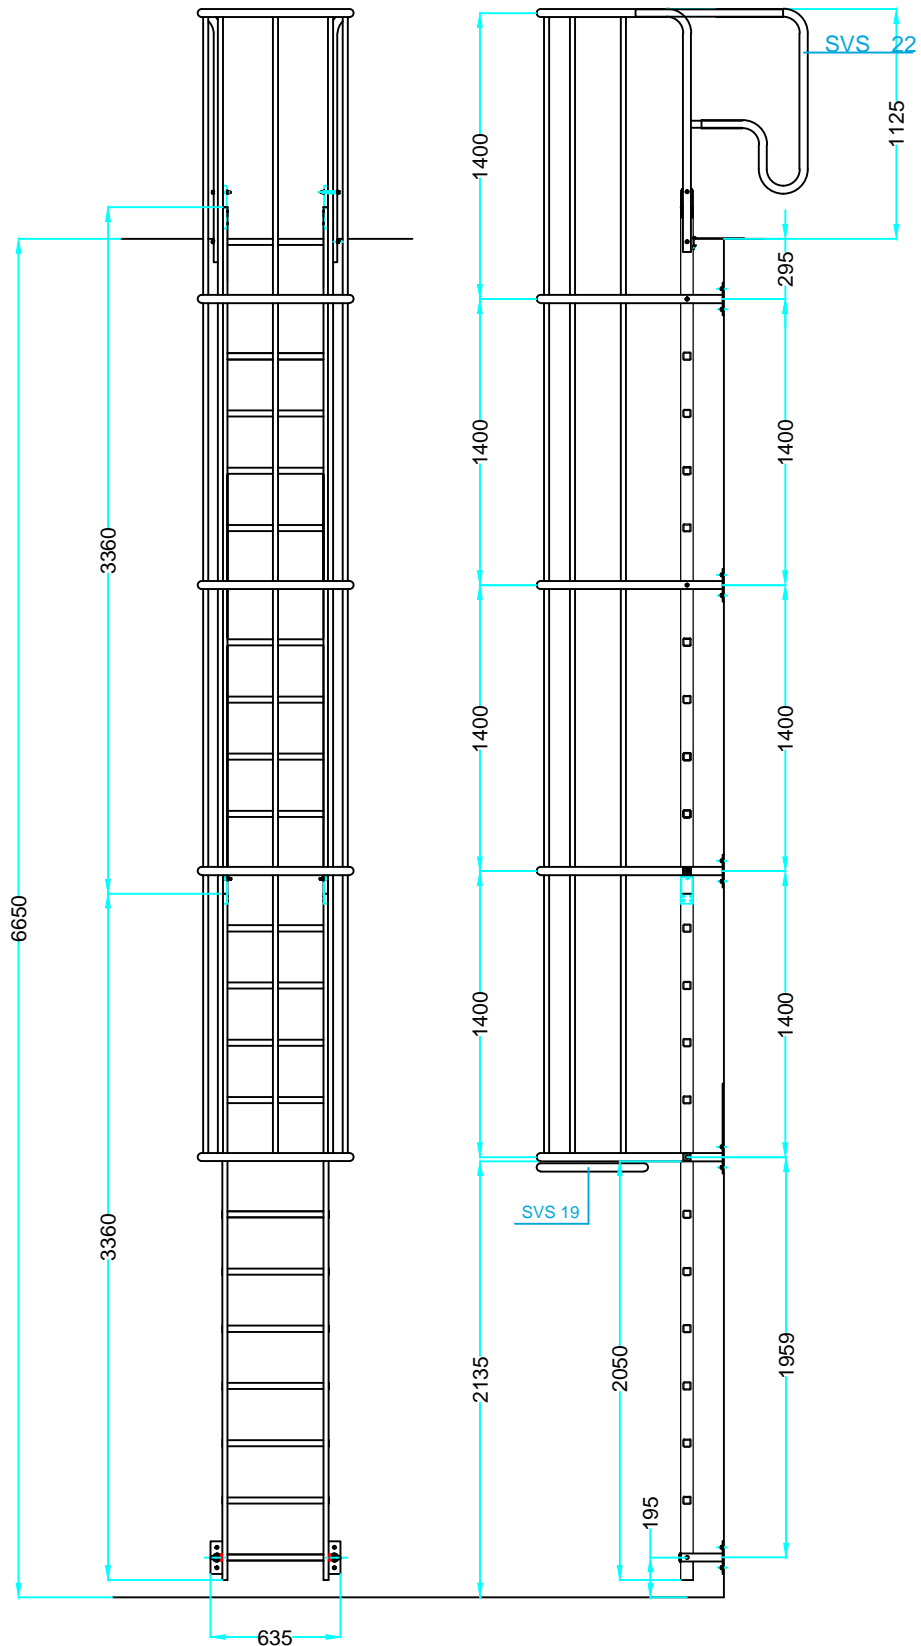

DESCRIZIONE/DESCRIPTION

SVS684

FARAONE
Industrie spa

ORDINE N°

CLIENTE

CODICE DISEGNO

REVISIONE

REV.00

NOME FILE:

DATA
02/08/2018

DESIGNER
Marina M

QUESTO DISEGNO E' DI PROPRIETA' DELLA FARAONE INDUSTRIE: NESSUNA RIPRODUZIONE E' CONSENTITA SENZA LA NOSTRA APPROVAZIONE