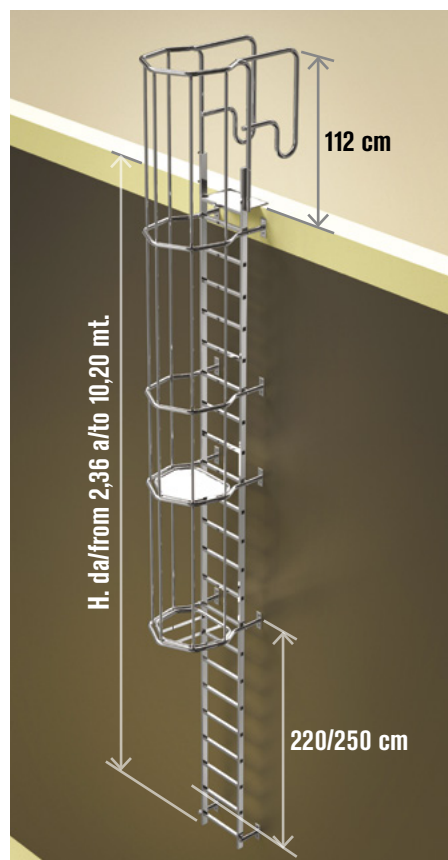

MOD. **SVS.2**

Scala verticale di sicurezza.
Vertical safety ladder.

EN 14122 D.L. 81

Faraone
Industrie spa

certificate

LE IMMAGINI SONO FORNITE AL SOLO SCOPO ILLUSTRATIVO E NON COSTITUISCONO ELEMENTO CONTRATTUALE
THE IMAGES ARE PROVIDED ONLY FOR ILLUSTRATION PURPOSES AND DO NOT CONSTITUTE A CONTRACTUAL ELEMENT

SVS CONFIGURATOR
www.faraone.com
CONFIGURA LA TUA SVS VAI SUL SITO. CONFIGURE YOUR SVS. GO TO THE WEBSITE.

La botola garantisce sicurezza sia per chi usa la scala, ma anche per evitare intrusioni da parte di persone non autorizzate: sicurezza passiva.

The trapdoor provides a safety exit for operators while preventing access to unauthorized persons: passive safety.

H da 6565 a 6840

DESCRIZIONE/DESCRIPTION

SVS684

FARAONE
Industrie spa

Via San Giovanni, 20 - C.da Salino-64038 Tortoreto (TE) ITALY
tel. +39.0861.772223 - fax. +39.0861.772222 www.faraone.com