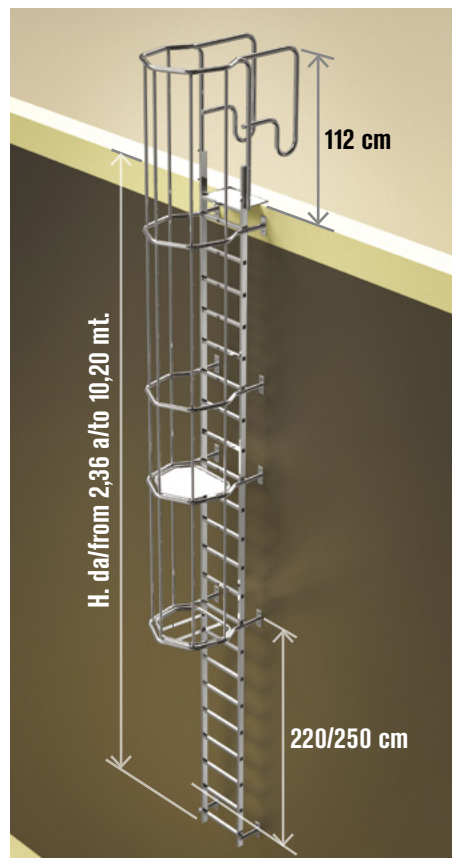

MOD. **SVS.2**

Scala verticale di sicurezza.
Vertical safety ladder.

EN 14122 D.L. 81

Faraone
Industrie spa

certificate

SVS CONFIGURATOR
www.faraone.com
CONFIGURA LA TUA SVS VAI SUL SITO. CONFIGURE YOUR SVS. GO TO THE WEBSITE.

LE IMMAGINI SONO FORNITE AL SOLO SCOPO ILLUSTRATIVO E NON COSTITUISCONO ELEMENTO CONTRATTUALE
THE IMAGES ARE PROVIDED ONLY FOR ILLUSTRATION PURPOSES AND DO NOT CONSTITUTE A CONTRACTUAL ELEMENT

La botola garantisce sicurezza sia per chi usa la scala, ma anche per evitare intrusioni da parte di persone non autorizzate: sicurezza passiva.

The trapdoor provides a safety exit for operators while preventing access to unauthorized persons: passive safety.

DESCRIZIONE/DESCRIPTION

SVS600

FARAONE
Industrie spa

Via San Giovanni, 20 - C.da Salino-64038 Tortoreto (TE) ITALY
tel. +39.0861.772223 - fax. +39.0861.772222 www.faraone.com