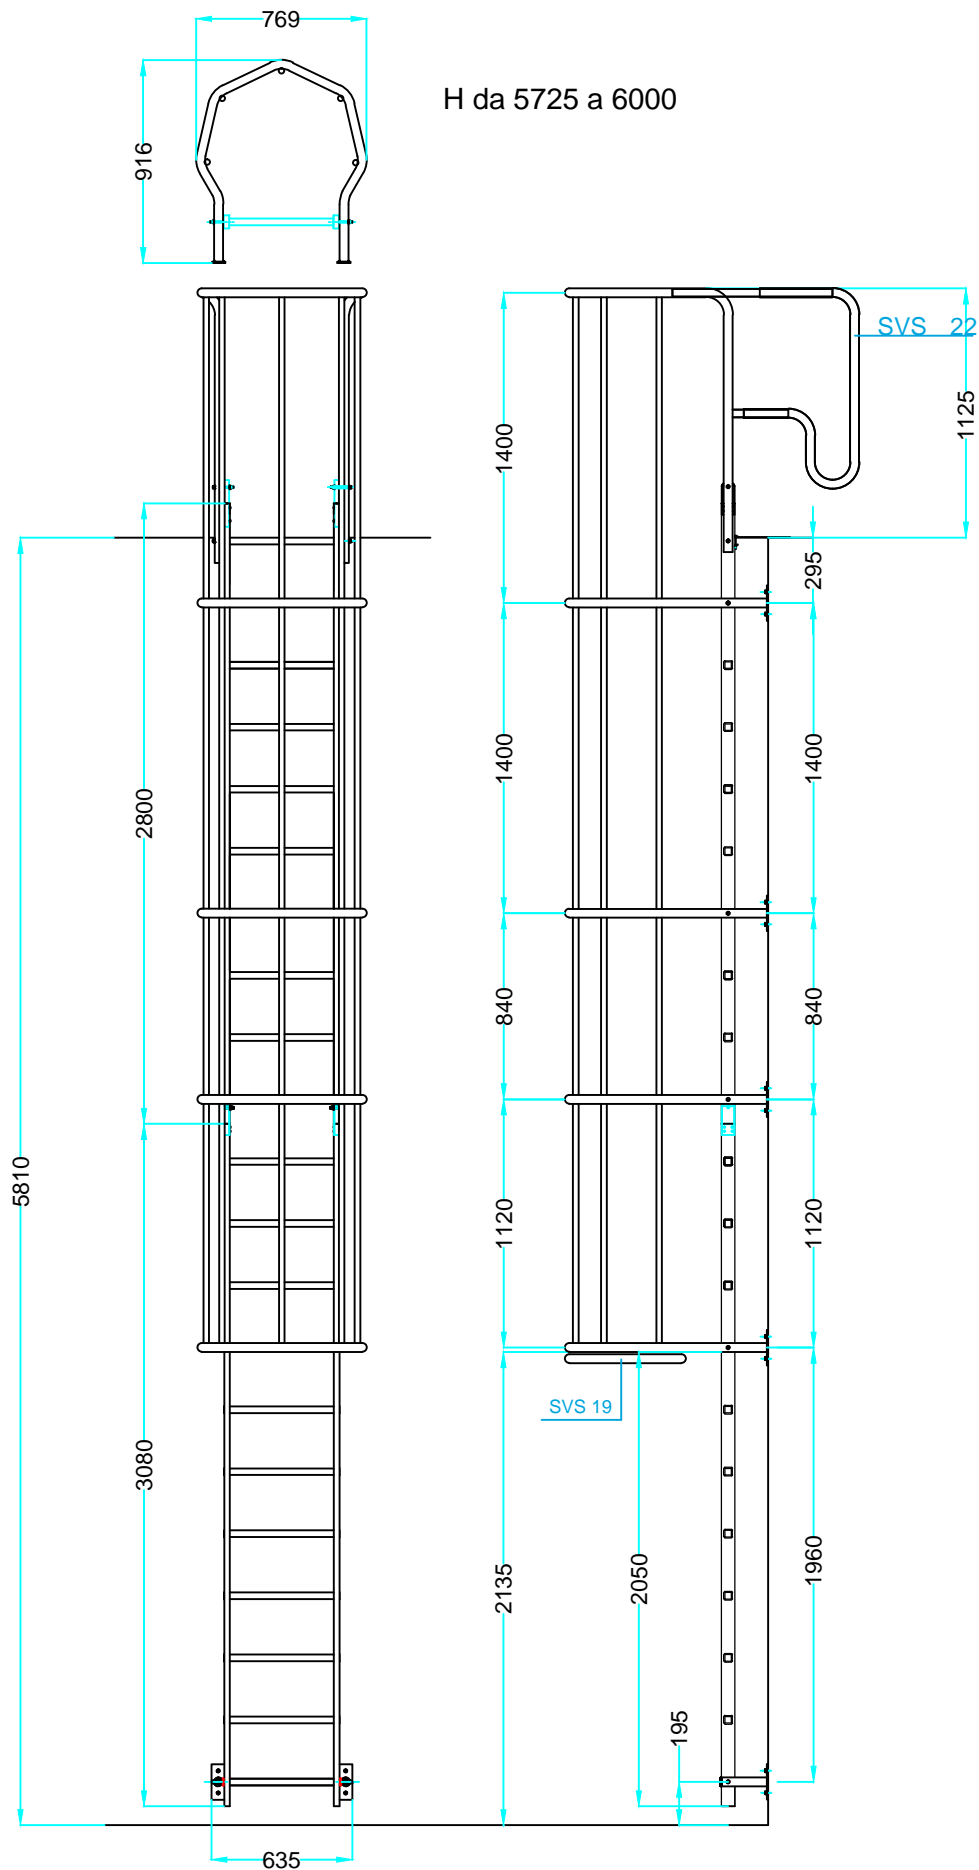

DESCRIZIONE/DESCRIPTION

SVS600

FARAONE
Industrie spa

ORDINE N°

CODICE DISEGNO

DATA
02/08/2018

CLIENTE

REVISIONE

REV.00

DESIGNER
Marina M

QUESTO DISEGNO E' DI PROPRIETA' DELLA FARAONE INDUSTRIE: NESSUNA RIPRODUZIONE E' CONSENTITA SENZA LA NOSTRA APPROVAZIONE

NOME FILE: