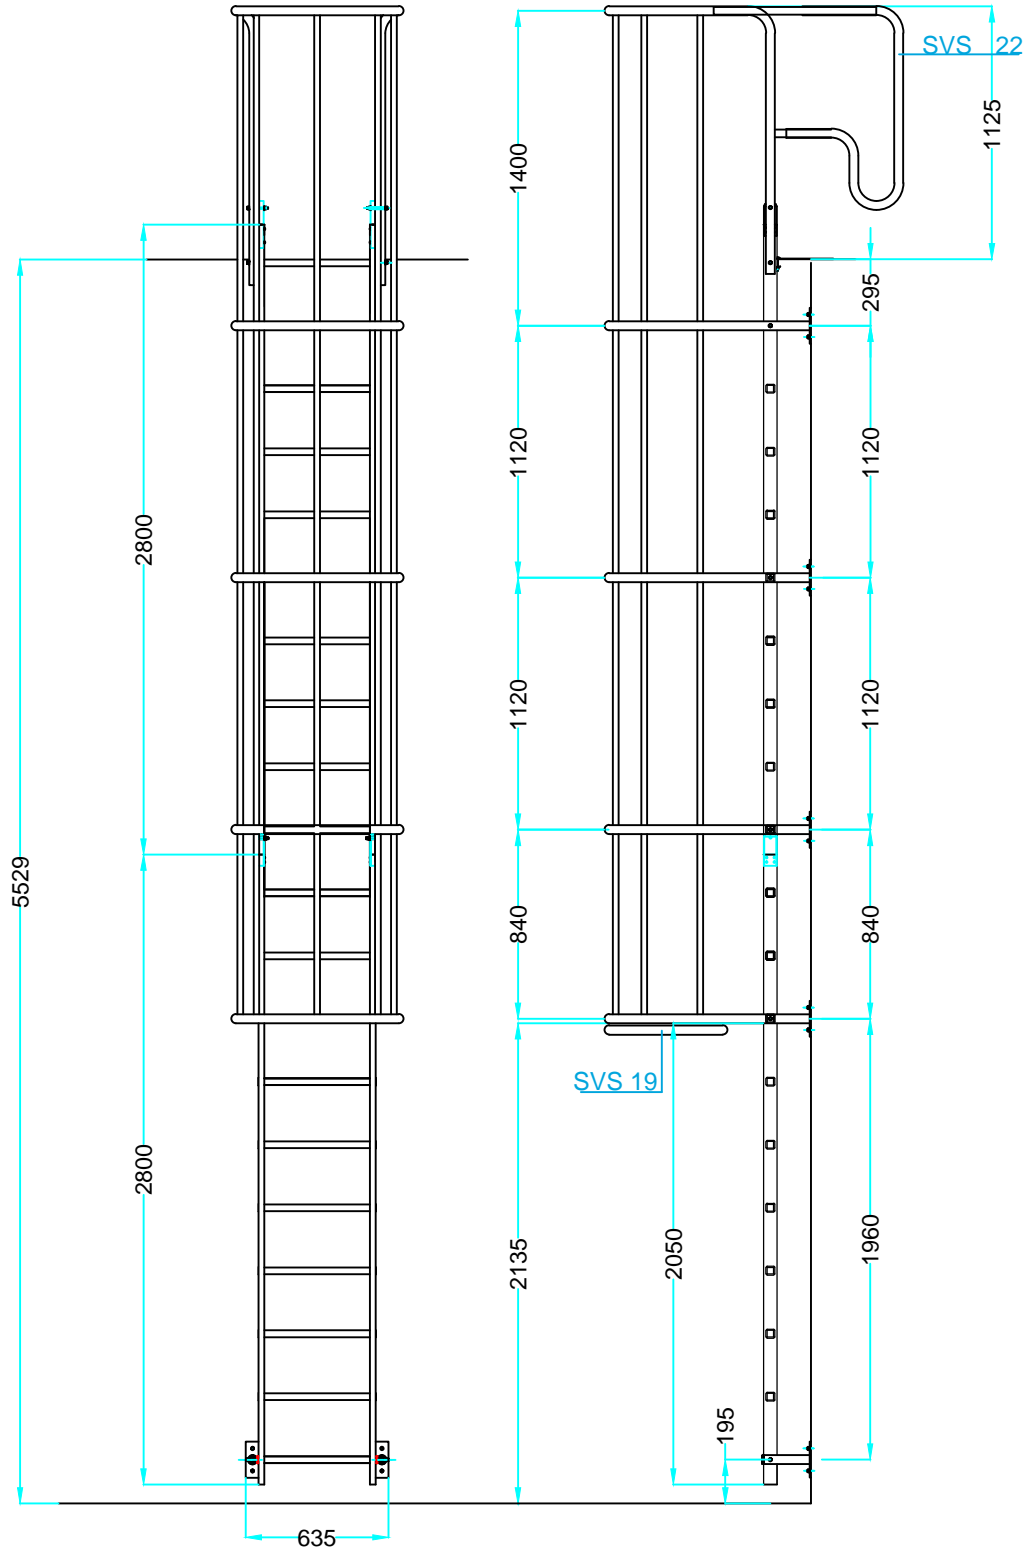

DESCRIZIONE/DESCRIPTION

SVS572

ORDINE N°

CLIENTE

CODICE DISEGNO

REVISIONE

REV.00

NOME FILE:

DATA
02/08/2018

DESIGNER
Marina M

QUESTO DISEGNO E' DI PROPRIETA' DELLA FARAONE INDUSTRIE: NESSUNA RIPRODUZIONE E' CONSENTITA SENZA LA NOSTRA APPROVAZIONE