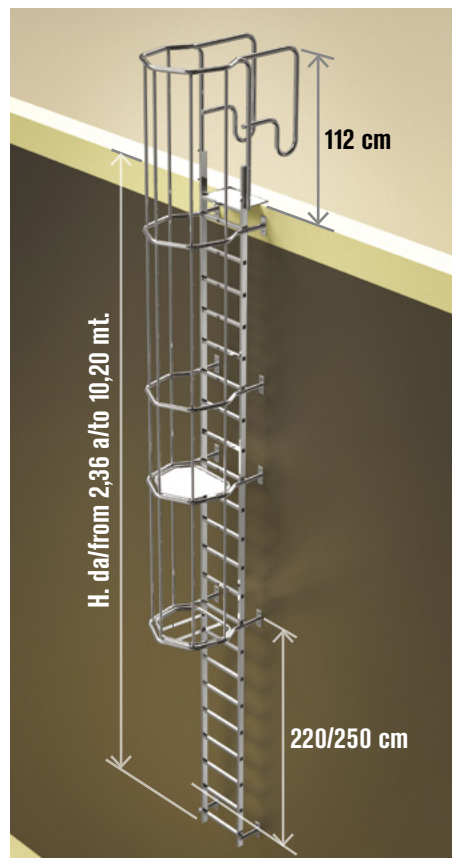

MOD. **SVS.2**

Scala verticale di sicurezza.
Vertical safety ladder.

EN 14122 D.L. 81

Faraone
Industrie spa

certificate

SVS CONFIGURATOR
www.faraone.com
CONFIGURA LA TUA SVS VAI SUL SITO. CONFIGURE YOUR SVS. GO TO THE WEBSITE.

LE IMMAGINI SONO FORNITE AL SOLO SCOPO ILLUSTRATIVO E NON COSTITUISCONO ELEMENTO CONTRATTUALE
THE IMAGES ARE PROVIDED ONLY FOR ILLUSTRATION PURPOSES AND DO NOT CONSTITUTE A CONTRACTUAL ELEMENT

La botola garantisce sicurezza sia per chi usa la scala, ma anche per evitare intrusioni da parte di persone non autorizzate: sicurezza passiva.

The trapdoor provides a safety exit for operators while preventing access to unauthorized persons: passive safety.

H da 5445 a 5720

DESCRIZIONE/DESCRIPTION

SVS572

Via San Giovanni, 20 - C.da Salino-64038 Tortoreto (TE) ITALY
tel. +39.0861.772223 - fax. +39.0861.772222 www.faraone.com