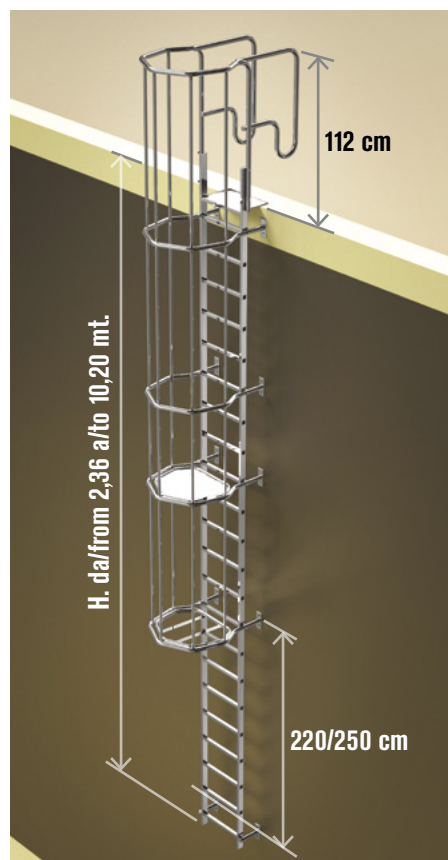

MOD. **SVS.2**

Scala verticale di sicurezza.  
Vertical safety ladder.

EN 14122 D.L. 81

**Faraone**  
Industrie spa

certificate

LE IMMAGINI SONO FORNITE AL SOLO SCOPO ILLUSTRATIVO E NON COSTITUISCONO ELEMENTO CONTRATTUALE  
THE IMAGES ARE PROVIDED ONLY FOR ILLUSTRATION PURPOSES AND DO NOT CONSTITUTE A CONTRACTUAL ELEMENT

**SVS CONFIGURATOR**  
[www.faraone.com](http://www.faraone.com)  
**CONFIGURA LA TUA SVS VAI SUL SITO. CONFIGURE YOUR SVS. GO TO THE WEBSITE.**

La botola garantisce sicurezza sia per chi usa la scala, ma anche per evitare intrusioni da parte di persone non autorizzate: sicurezza passiva.

The trapdoor provides a safety exit for operators while preventing access to unauthorized persons: passive safety.

H da 5165 a 5440

DESCRIZIONE/DESCRIPTION

**SVS544**

**FARAONE**  
Industrie spa

Via San Giovanni, 20 - C.da Salino-64038 Tortoreto (TE) ITALY  
tel. +39.0861.772223 - fax. +39.0861.772222 www.faraone.com