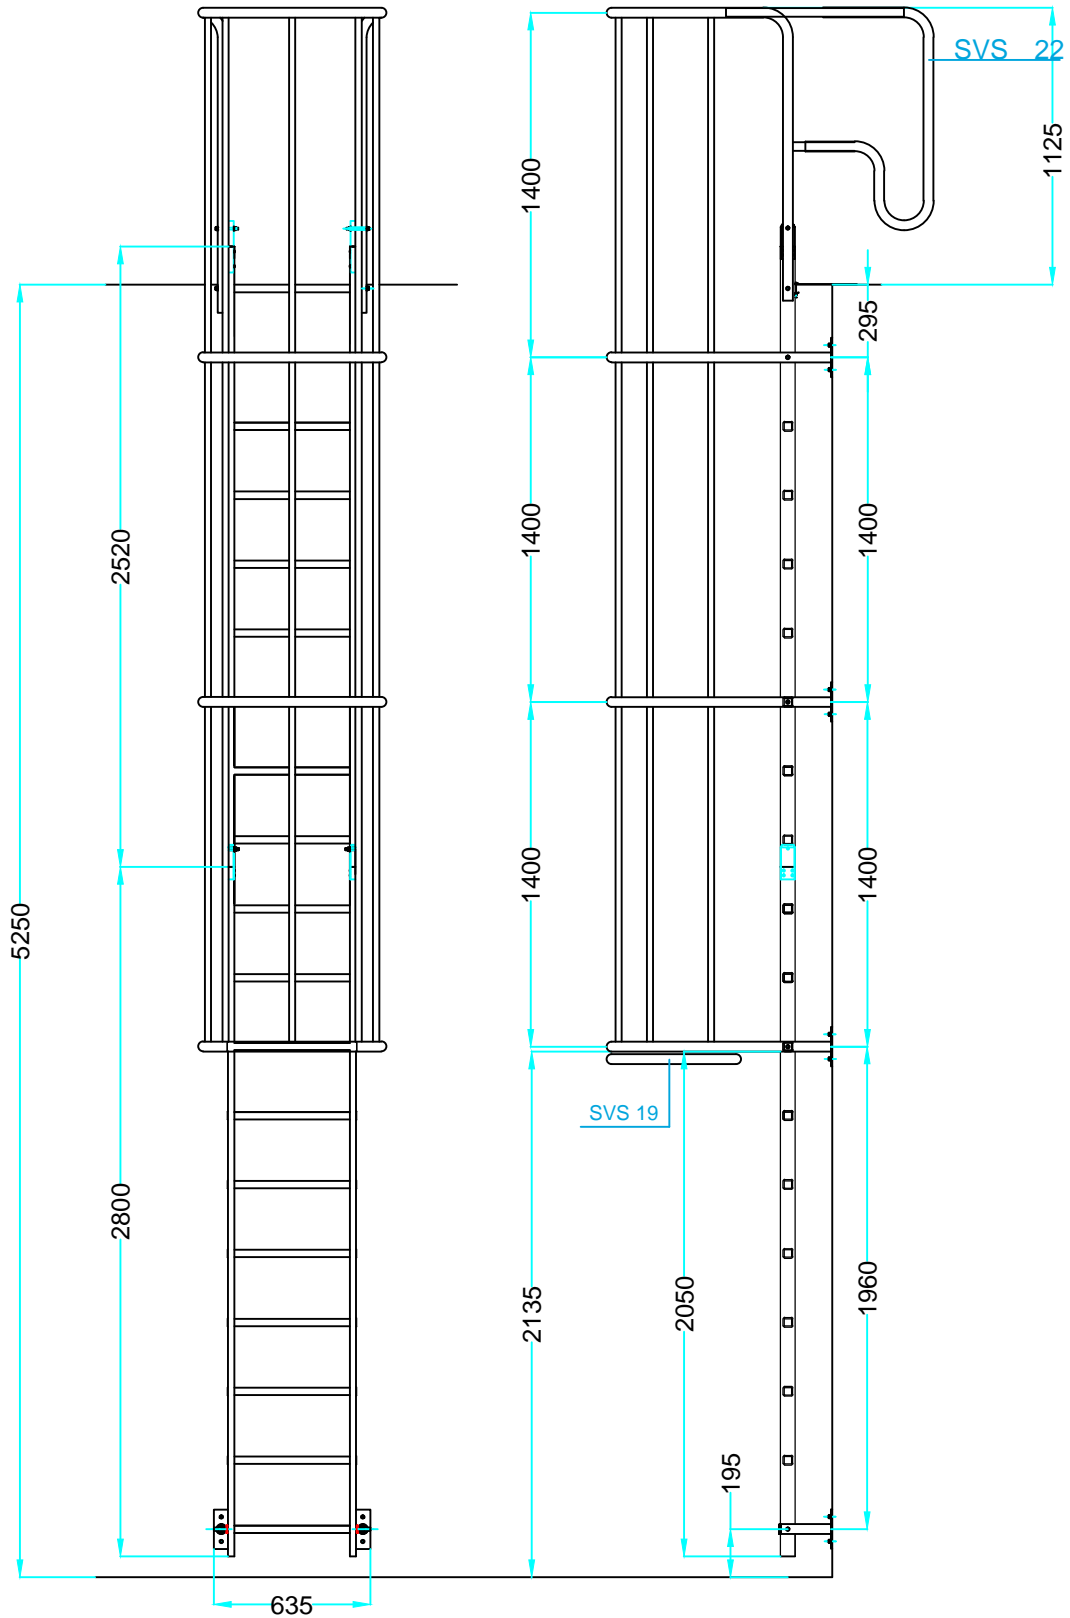

DESCRIZIONE/DESCRIPTION

SVS544

FARAONE
Industrie spa

ORDINE N°

CLIENTE

CODICE DISEGNO

REVISIONE

REV.00

NOME FILE:

DATA
02/08/2018

DESIGNER
Marina M

QUESTO DISEGNO E' DI PROPRIETA' DELLA FARAONE INDUSTRIE: NESSUNA RIPRODUZIONE E' CONSENTITA SENZA LA NOSTRA APPROVAZIONE