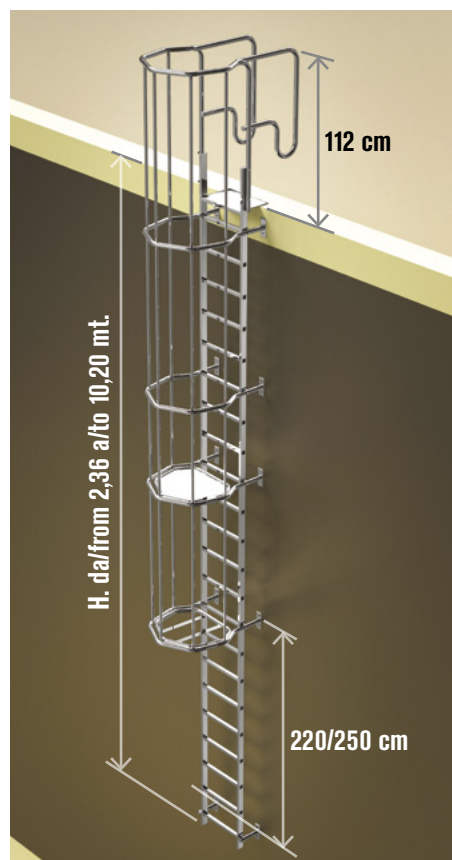

MOD. **SVS.2**

Scala verticale di sicurezza.  
Vertical safety ladder.

EN 14122 D.L. 81

**Faraone**  
Industrie spa

certificate

**SVS CONFIGURATOR**  
[www.faraone.com](http://www.faraone.com)  
**CONFIGURA LA TUA SVS VAI SUL SITO. CONFIGURE YOUR SVS. GO TO THE WEBSITE.**

LE IMMAGINI SONO FORNITE AL SOLO SCOPO ILLUSTRATIVO E NON COSTITUISCONO ELEMENTO CONTRATTUALE  
THE IMAGES ARE PROVIDED ONLY FOR ILLUSTRATION PURPOSES AND DO NOT CONSTITUTE A CONTRACTUAL ELEMENT

La botola garantisce sicurezza sia per chi usa la scala, ma anche per evitare intrusioni da parte di persone non autorizzate: sicurezza passiva.

The trapdoor provides a safety exit for operators while preventing access to unauthorized persons: passive safety.

H. da/ from 2,36 alto 10,20 mt.

112 cm

220/250 cm

H da 4605 a 4880

DESCRIZIONE/DESCRIPTION