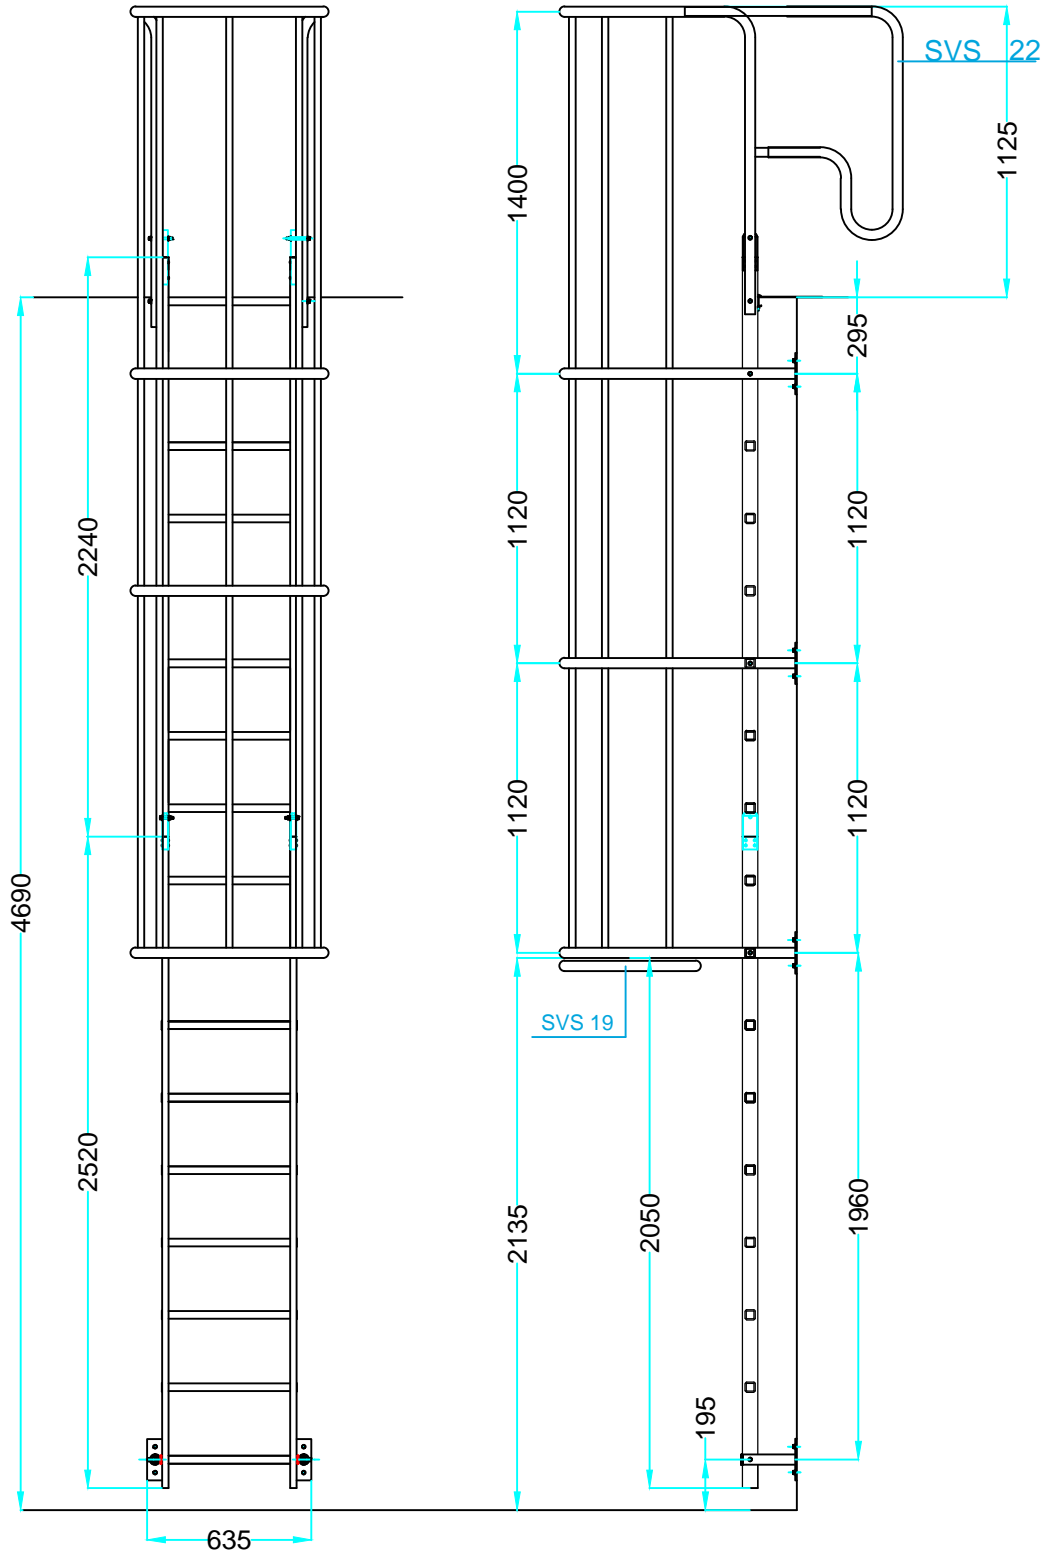

DESCRIZIONE/DESCRIPTION

SVS488

FARAONE
Industrie spa

ORDINE N°

CODICE DISEGNO

DATA
02/08/2018

CLIENTE

REVISIONE

REV.00

DESIGNER
Marina M

QUESTO DISEGNO E' DI PROPRIETA' DELLA FARAONE INDUSTRIE. NESSUNA RIPRODUZIONE E' CONSENTITA SENZA LA NOSTRA APPROVAZIONE

NOME FILE: