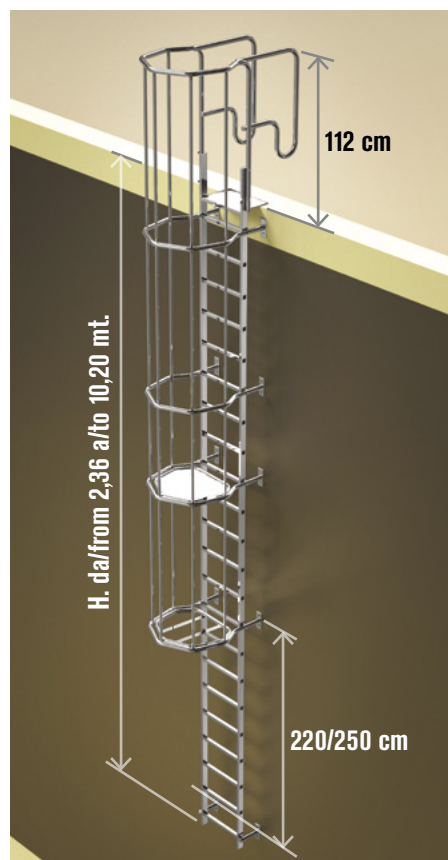

MOD. **SVS.2**

Scala verticale di sicurezza.
Vertical safety ladder.

EN 14122 D.L. 81

Faraone
Industrie spa

certificate

LE IMMAGINI SONO FORNITE AL SOLO SCOPO ILLUSTRATIVO E NON COSTITUISCONO ELEMENTO CONTRATTUALE
THE IMAGES ARE PROVIDED ONLY FOR ILLUSTRATION PURPOSES AND DO NOT CONSTITUTE A CONTRACTUAL ELEMENT

SVS CONFIGURATOR
www.faraone.com
CONFIGURA LA TUA SVS VAI SUL SITO. CONFIGURE YOUR SVS. GO TO THE WEBSITE.

La botola garantisce sicurezza sia per chi usa la scala, ma anche per evitare intrusioni da parte di persone non autorizzate: sicurezza passiva.

The trapdoor provides a safety exit for operators while preventing access to unauthorized persons: passive safety.

H. da/ from 2,36 alto 10,20 mt.

112 cm

220/250 cm

H da 3765 a 4040

DESCRIZIONE/DESCRIPTION