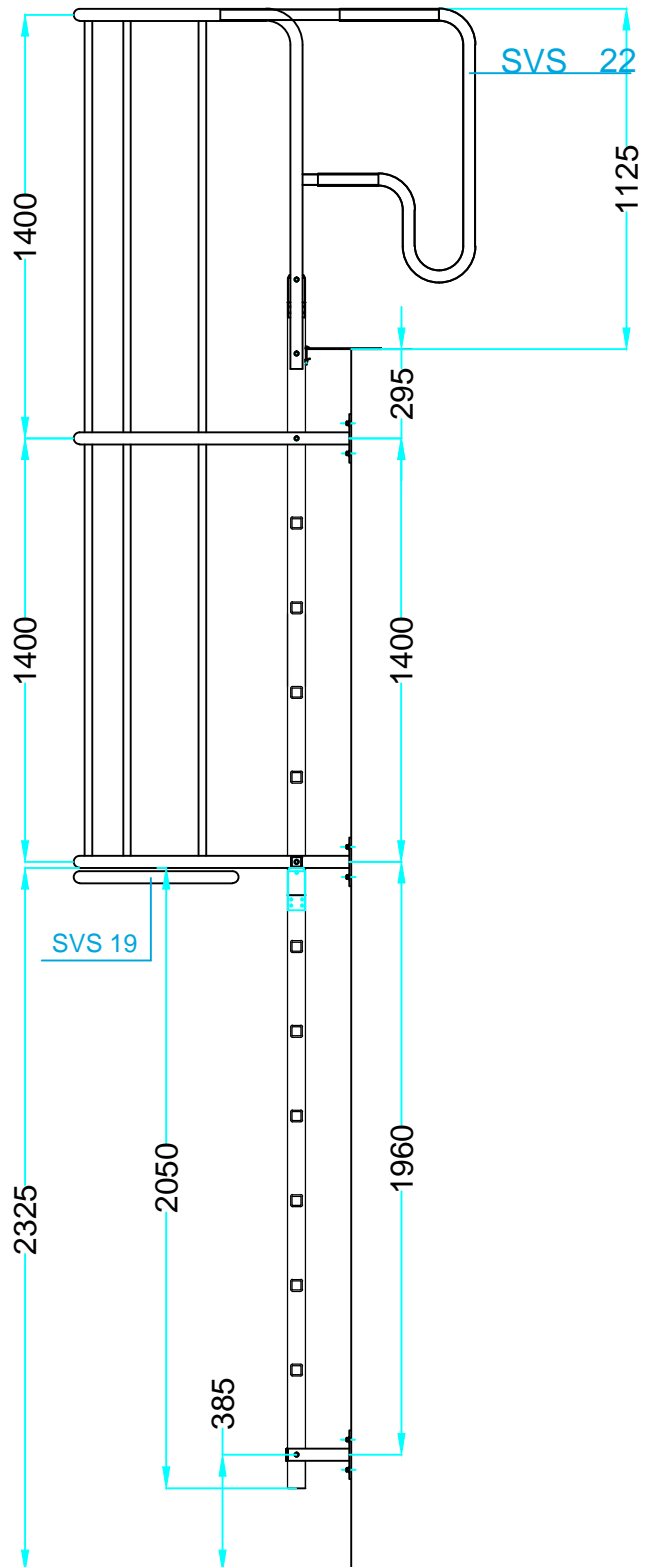

DESCRIZIONE/DESCRIPTION

SVS404

FARAONE
Industrie spa

ORDINE N°

CODICE DISEGNO

DATA
02/08/2018

CLIENTE

REVISIONE

REV.00

DESIGNER
Marina M

QUESTO DISEGNO E' DI PROPRIETA' DELLA FARAONE INDUSTRIE: NESSUNA RIPRODUZIONE E' CONSENTITA SENZA LA NOSTRA APPROVAZIONE

NOME FILE: