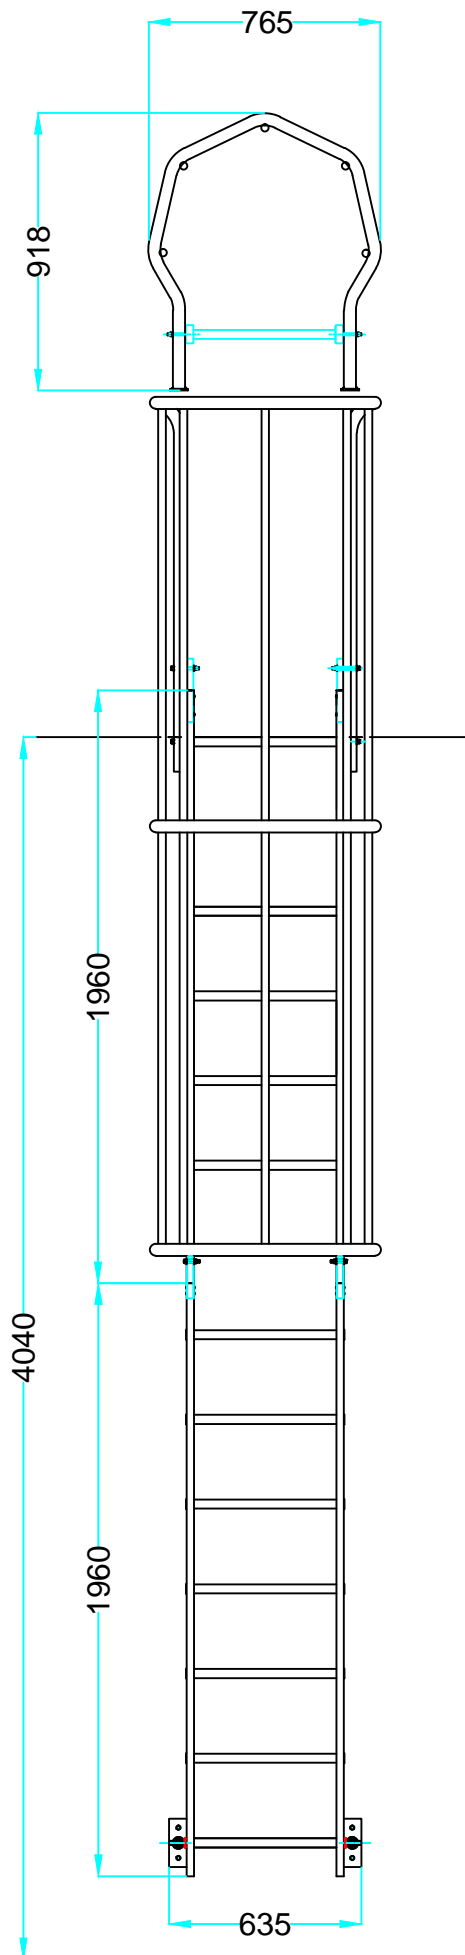

H da 3765 a 4040