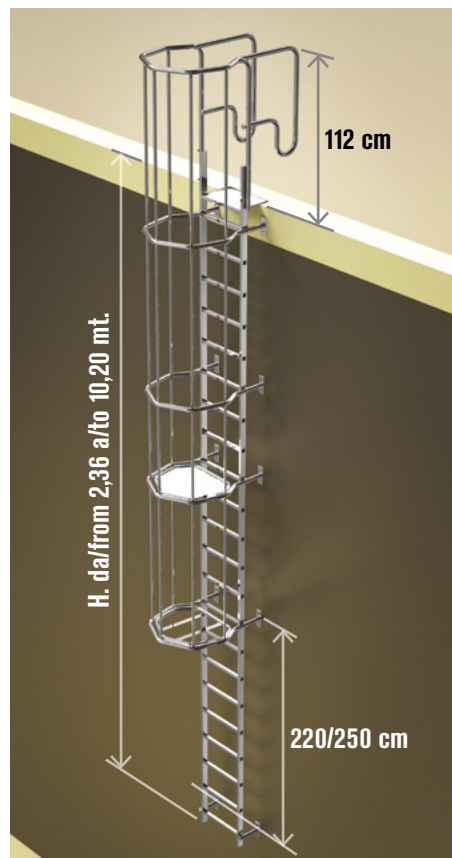

MOD. **SVS.2**

Scala verticale di sicurezza.
Vertical safety ladder.

EN 14122 D.L. 81

Faraone
Industrie spa

certificate

SVS CONFIGURATOR
www.faraone.com
CONFIGURA LA TUA SVS VAI SUL SITO. CONFIGURE YOUR SVS. GO TO THE WEBSITE.

LE IMMAGINI SONO FORNITE AL SOLO SCOPO ILLUSTRATIVO E NON COSTITUISCONO ELEMENTO CONTRATTUALE
THE IMAGES ARE PROVIDED ONLY FOR ILLUSTRATION PURPOSES AND DO NOT CONSTITUTE A CONTRACTUAL ELEMENT

La botola garantisce sicurezza sia per chi usa la scala, ma anche per evitare intrusioni da parte di persone non autorizzate: sicurezza passiva.

The trapdoor provides a safety exit for operators while preventing access to unauthorized persons: passive safety.

H da 3485 a 3760

DESCRIZIONE/DESCRIPTION		ORDINE N°	CODICE DISEGNO	DATA
		CLIENTE	REVISIONE	DESIGNER
SVS376	Via San Giovanni, 20 - C.da Salino-64038 Tortoreto (TE) ITALY tel. +39.0861.772233 - fax. +39.0861.772222 www.faraone.com		REV.00	02/08/2018 Marina M
QUESTO DISEGNO E' DI PROPRIETA' DELLA FARAONE INDUSTRIE: NESSUNA RIPRODUZIONE E' CONSENTITA SENZA LA NOSTRA APPROVAZIONE			NOME FILE:	