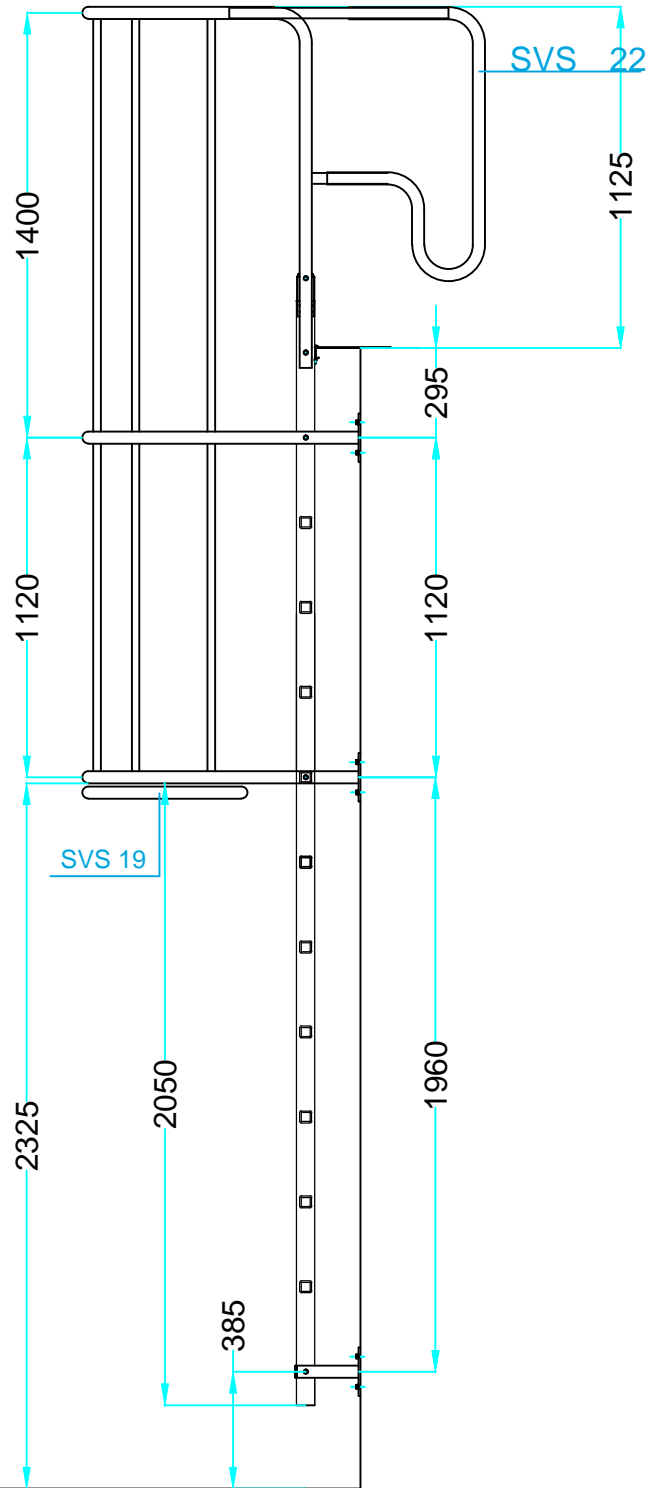

MOD. **SVS.2**

Scala verticale di sicurezza.
Vertical safety ladder.

EN 14122 D.L. 81

Faraone
Industrie spa

certificate

SVS CONFIGURATOR
www.faraone.com
CONFIGURA LA TUA SVS VAI SUL SITO. CONFIGURE YOUR SVS. GO TO THE WEBSITE.

LE IMMAGINI SONO FORNITE AL SOLO SCOPO ILLUSTRATIVO E NON COSTITUISCONO ELEMENTO CONTRATTUALE
THE IMAGES ARE PROVIDED ONLY FOR ILLUSTRATION PURPOSES AND DO NOT CONSTITUTE A CONTRACTUAL ELEMENT

La botola garantisce sicurezza sia per chi usa la scala, ma anche per evitare intrusioni da parte di persone non autorizzate: sicurezza passiva.

The trapdoor provides a safety exit for operators while preventing access to unauthorized persons: passive safety.

H da 3485 a 3760

DESCRIZIONE/DESCRIPTION		ORDINE N°	CODICE DISEGNO	DATA
		CLIENTE	REVISIONE	DESIGNER
SVS376	Via San Giovanni, 20 - C.da Salino-64038 Tortoreto (TE) ITALY tel. +39.0861.772233 - fax. +39.0861.772222 www.faraone.com		REV.00	02/08/2018 Marina M
QUESTO DISEGNO E' DI PROPRIETA' DELLA FARAONE INDUSTRIE: NESSUNA RIPRODUZIONE E' CONSENTITA SENZA LA NOSTRA APPROVAZIONE			NOME FILE:	