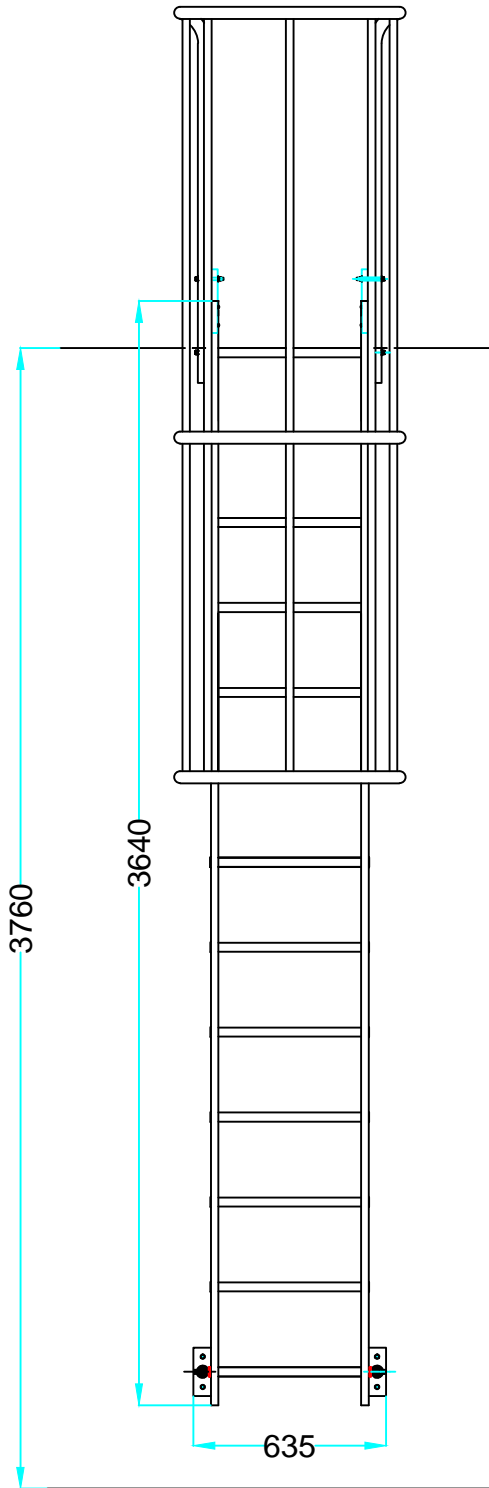

MOD. **SVS.2**

Scala verticale di sicurezza.
Vertical safety ladder.

EN 14122 D.L. 81

Faraone
Industrie spa

certificate

SVS CONFIGURATOR
www.faraone.com
CONFIGURA LA TUA SVS VAI SUL SITO. CONFIGURE YOUR SVS. GO TO THE WEBSITE.

LE IMMAGINI SONO FORNITE AL SOLO SCOPO ILLUSTRATIVO E NON COSTITUISCONO ELEMENTO CONTRATTUALE
THE IMAGES ARE PROVIDED ONLY FOR ILLUSTRATION PURPOSES AND DO NOT CONSTITUTE A CONTRACTUAL ELEMENT

La botola garantisce sicurezza sia per chi usa la scala, ma anche per evitare intrusioni da parte di persone non autorizzate: sicurezza passiva.

The trapdoor provides a safety exit for operators while preventing access to unauthorized persons: passive safety.

H da 3485 a 3760

DESCRIZIONE/DESCRIPTION		ORDINE N°	CODICE DISEGNO	DATA
		CLIENTE	REVISIONE	DESIGNER
SVS376	Via San Giovanni, 20 - C.da Salino-64038 Tortoreto (TE) ITALY tel. +39.0861.772233 - fax. +39.0861.772222 www.faraone.com		REV.00	02/08/2018 Marina M
QUESTO DISEGNO E' DI PROPRIETA' DELLA FARAONE INDUSTRIE: NESSUNA RIPRODUZIONE E' CONSENTITA SENZA LA NOSTRA APPROVAZIONE			NOME FILE:	