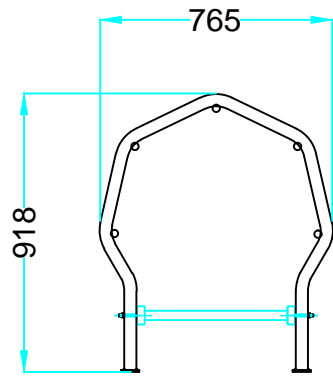

H da 3485 a 3760